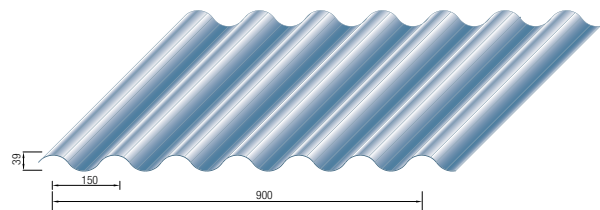

2.6 DALGALI CEPHE TRAPEZİ

Cepheelerde estetik görünüm oluşturmak için kullanılan, tek kat ya da kaset sistem üzerine uygulanabilen trapezlerdir. Özellikle yatay kullanımda sağladığı görsel etki ile estetiğe önem verilen cepheelerde tercih edilirler.

Teknik Özellikler	OK 90	ASD 105
Faydalı Genişlik (mm)	900	1050
Hadve Yüksekliği (mm)	39	25
Kaplama (mm)	Boyalı Galvaniz Sac (0,70 - 1,00)	
Boya Tipi	Polyester, PVDF	
Renk	RAL9002^a	

^aStandart renk olup diğer renkler isteğe bağlı olarak üretilmektedir.

Profil Detayları

ASD 105

OK 90