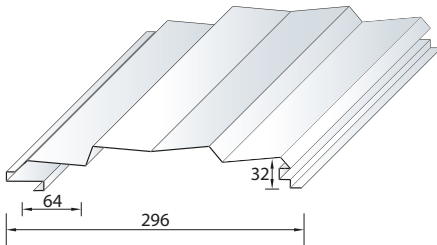

LP SERİSİ

Cephelerde estetik görünüm oluşturmak için kullanılan, tek kat, sandviç ya da kaset sistem üzerine uygulanabilen estetik trapezlerdir.

Teknik Özellikler	LP 102	LP 202
Faydalı Genişlik (mm)	300	300
Kaplama (mm)	Boyalı Galvaniz Sac (0,60 - 0,80)	
Boya Tipi	Polyester, PVDF	
Renk	RAL9002*	

*Standart renk olup diğer renkler isteğe bağlı olarak üretilmektedir.

Profil Detayları

LP 102

LP 202